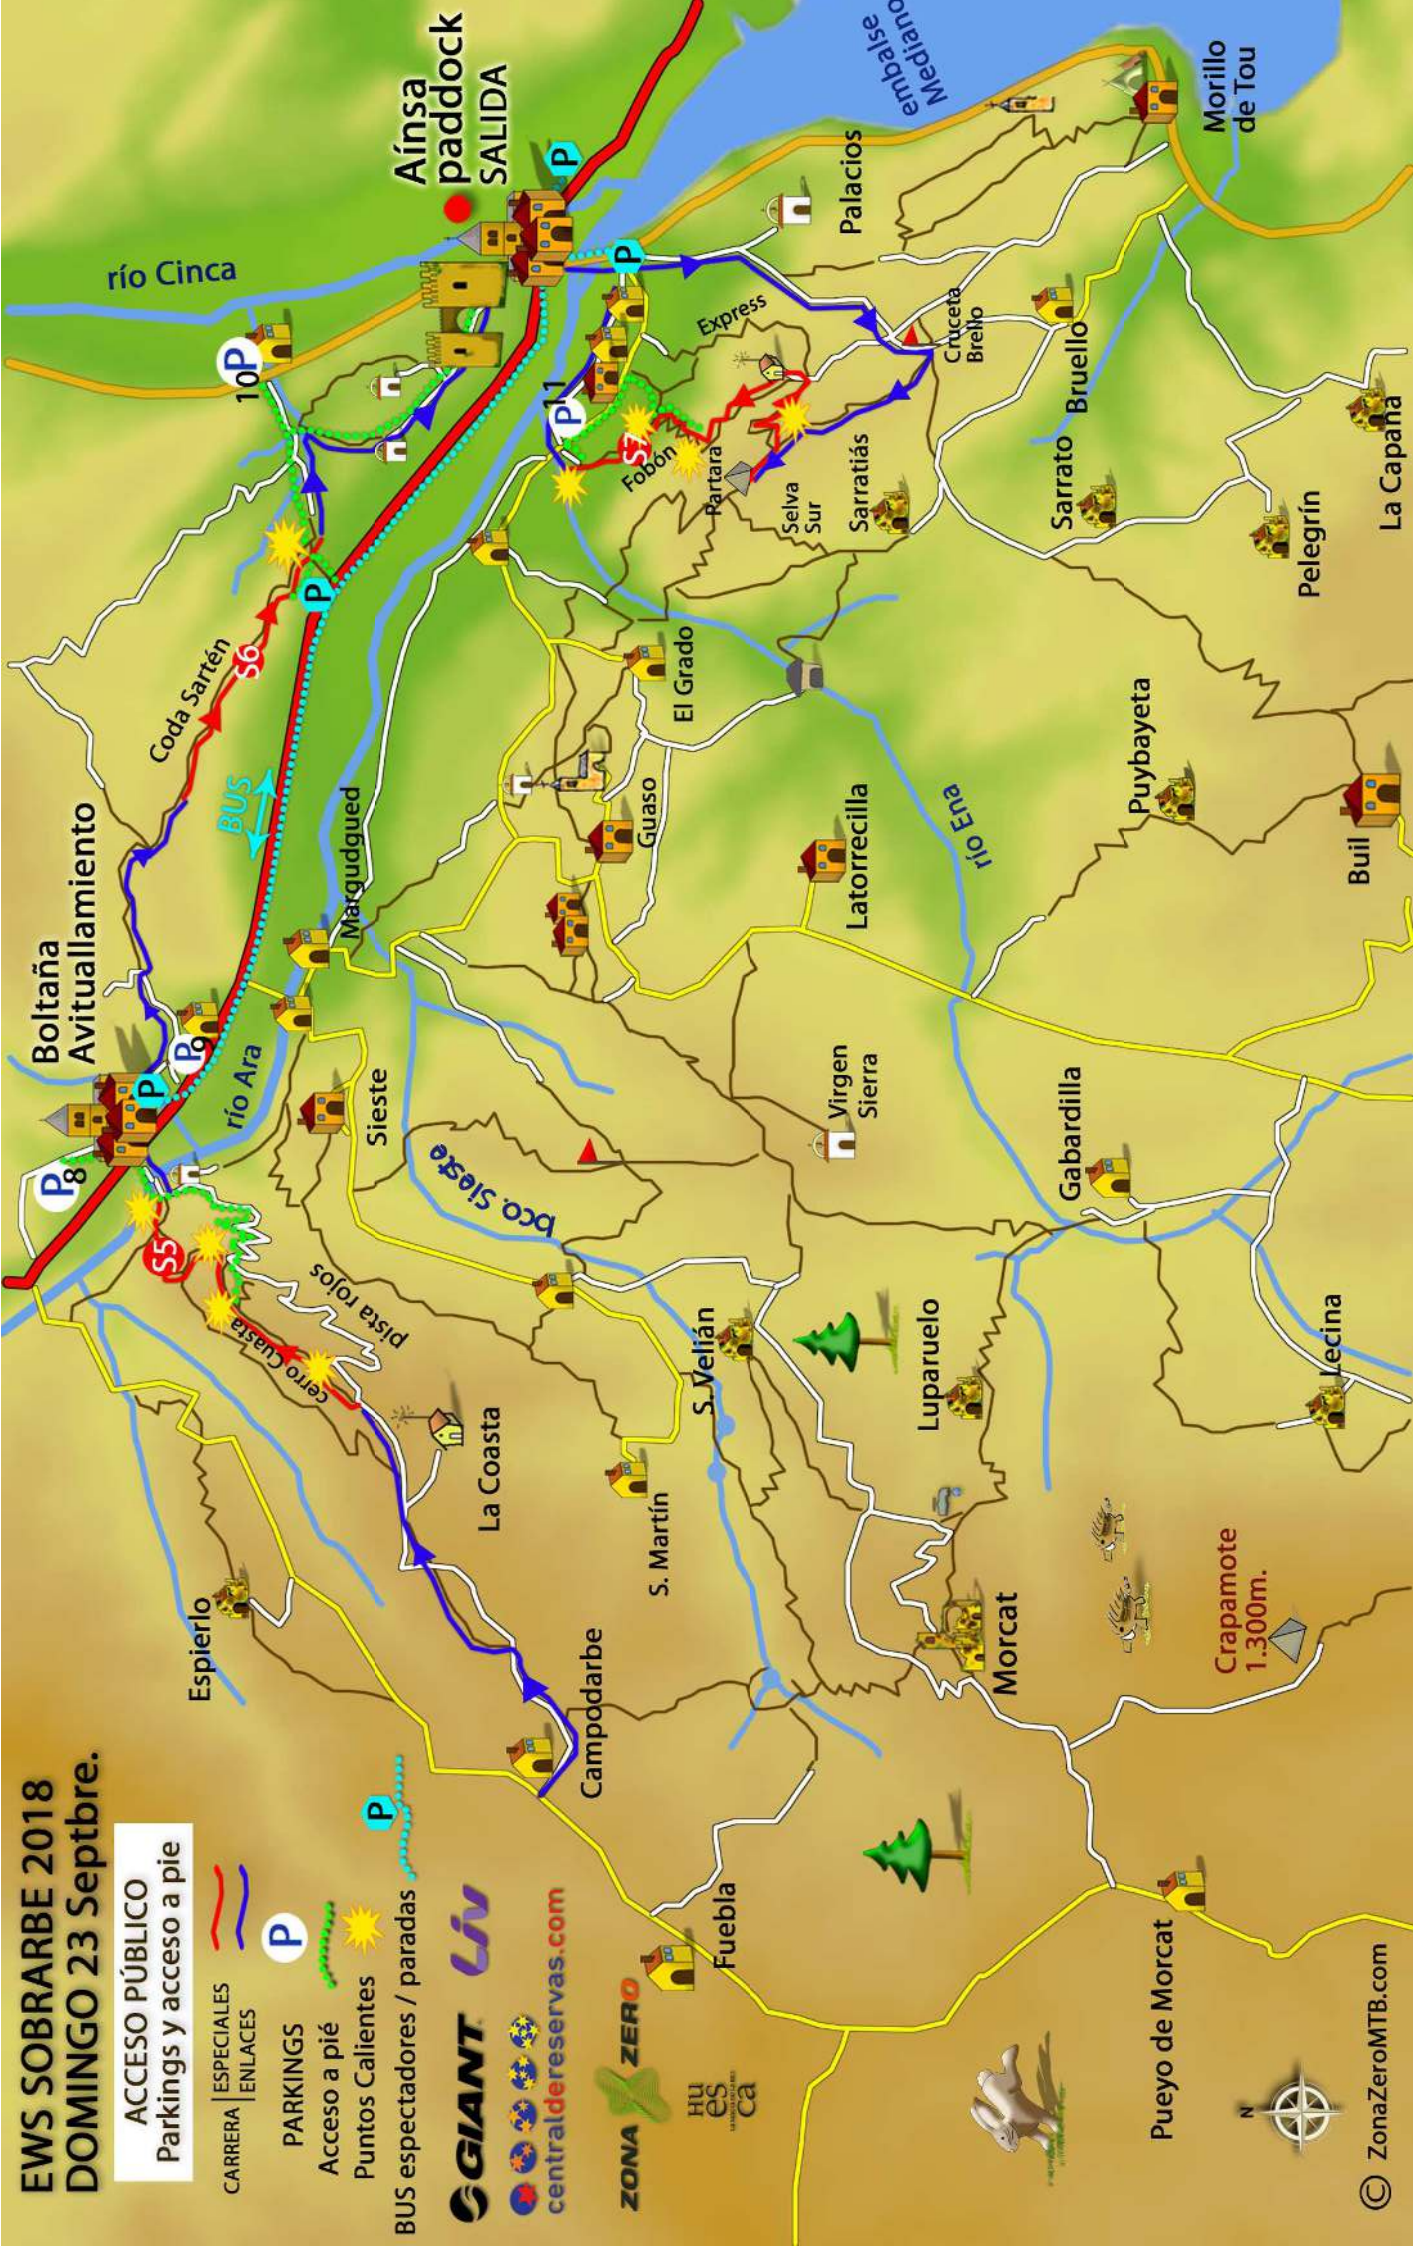

Puntos calientes

GIANT 

centraldereservas.com

HU ES Ca ZONA ZERO

EWS SOBRARBE 2018 DOMINGO 23 Septbre.

ACCESO PÚBLICO
Parkings y acceso a pie

CARRERA | ESPECIALES
| ENLACES

P
PARKINGS

ZONA ZERO

HUESCA

ca

EWS SOBRRARBE 2018
CIRCUITO 22 Sábado

ACCESO PÚBLICO
Parkings y acceso a pie

-  CARRERA ESPECIALES
-  PARKINGS
-  Acceso a pie
-  Puntos Calientes

GIANT

 centraldereservas.com

 ZONA

 HU ES CA

 ZERO

EWS SOBRARBE 2018

circuitos paralelos bikers

23 DOMINGO

CARRERA

- enlaces especiales
- enlace BUS

CIRCUITOS ACCESO PARA BIKERS ESPECTADORES

- cir. para especial 5
- cir. para especial 6
- cir. para especial 7

Puntos calientes

© ZonaZeroMTB.com